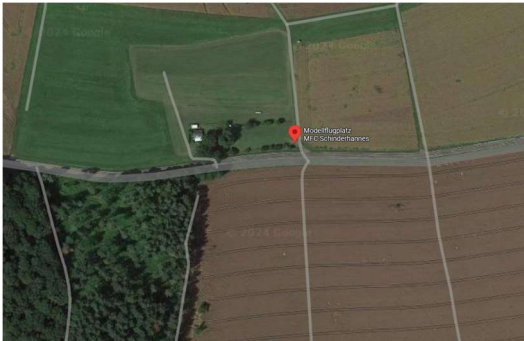

DMFV-Motorkunstflug-Seminar 2024

Modellflugplatz MFC Schinderhannes, 56357 Miehlen

Anfahrt

<https://www.google.com/maps/place/Modellflugplatz+MFC+Schinderhannes/@50.2330641,7.7787193,13.63z/data=!4m6!3m5!1s0x47bdd90dae8c1711:0x7977ab8ce4081d0b!8m2!3d50.2285674!4d7.801192!16s%2Fg%2F11q4jx5mct?entry=ttu>

Hotelübersicht

Mühlbachhof, Rathausstraße 6, 56357 Berg

Gasthof Alte Post, Hauptstraße 47, 56379 Singhofen

Hotel - Restaurant "Landgasthof Gemmer", Rheinstraße 25, 56370 Rettert

Hotel Restaurant Waldschlösschen-Tannenhof, Tannenhof 1, 56355 Nastätten

Hotel Joshua, Industriestraße 4, 56355 Nastätten

Tinyhouse MINIMALUS I, Forsthausstraße 5, 56340 Dachsenhausen

Camping

Camping ist am Modellflugplatz möglich. Es ist ausreichend Platz vorhanden.

Verpflegung