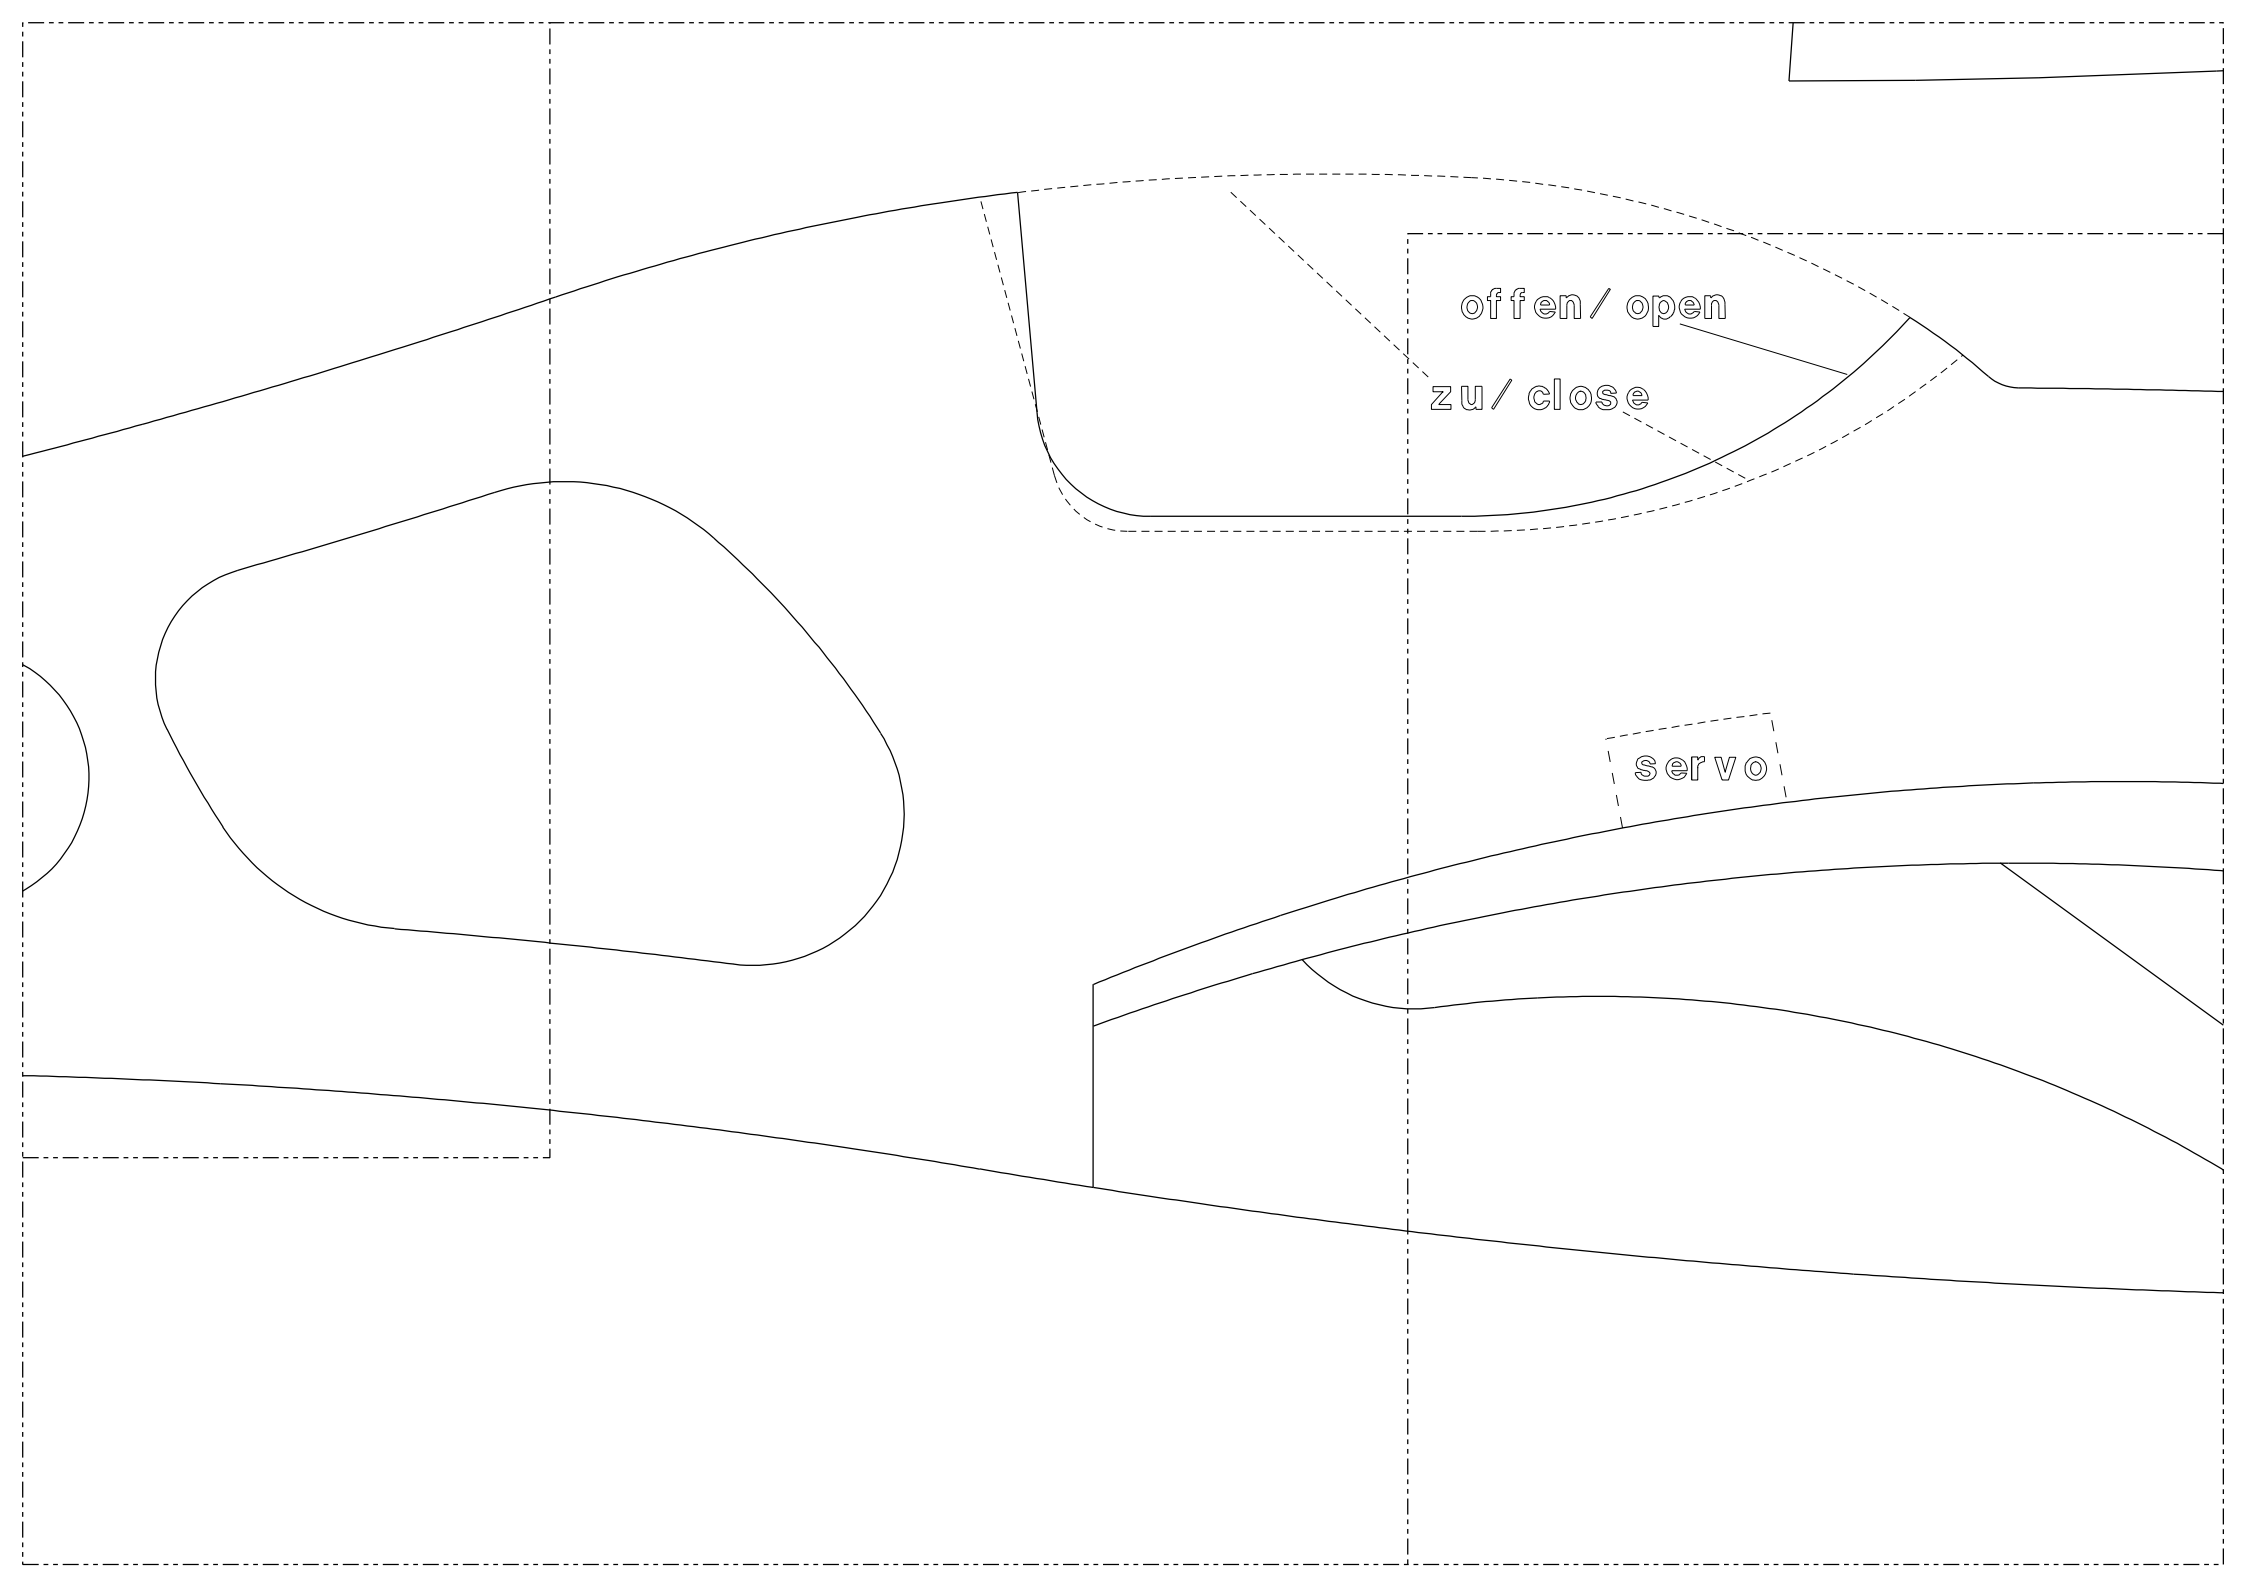

offen / open

zu / close

servo

LiPo

motor

offen / open

zu / close

servo

6mm EPP /
3mm DEPRON

6mm EPP /
3mm DEPRON

CFK - Verstaerkung
(optional)