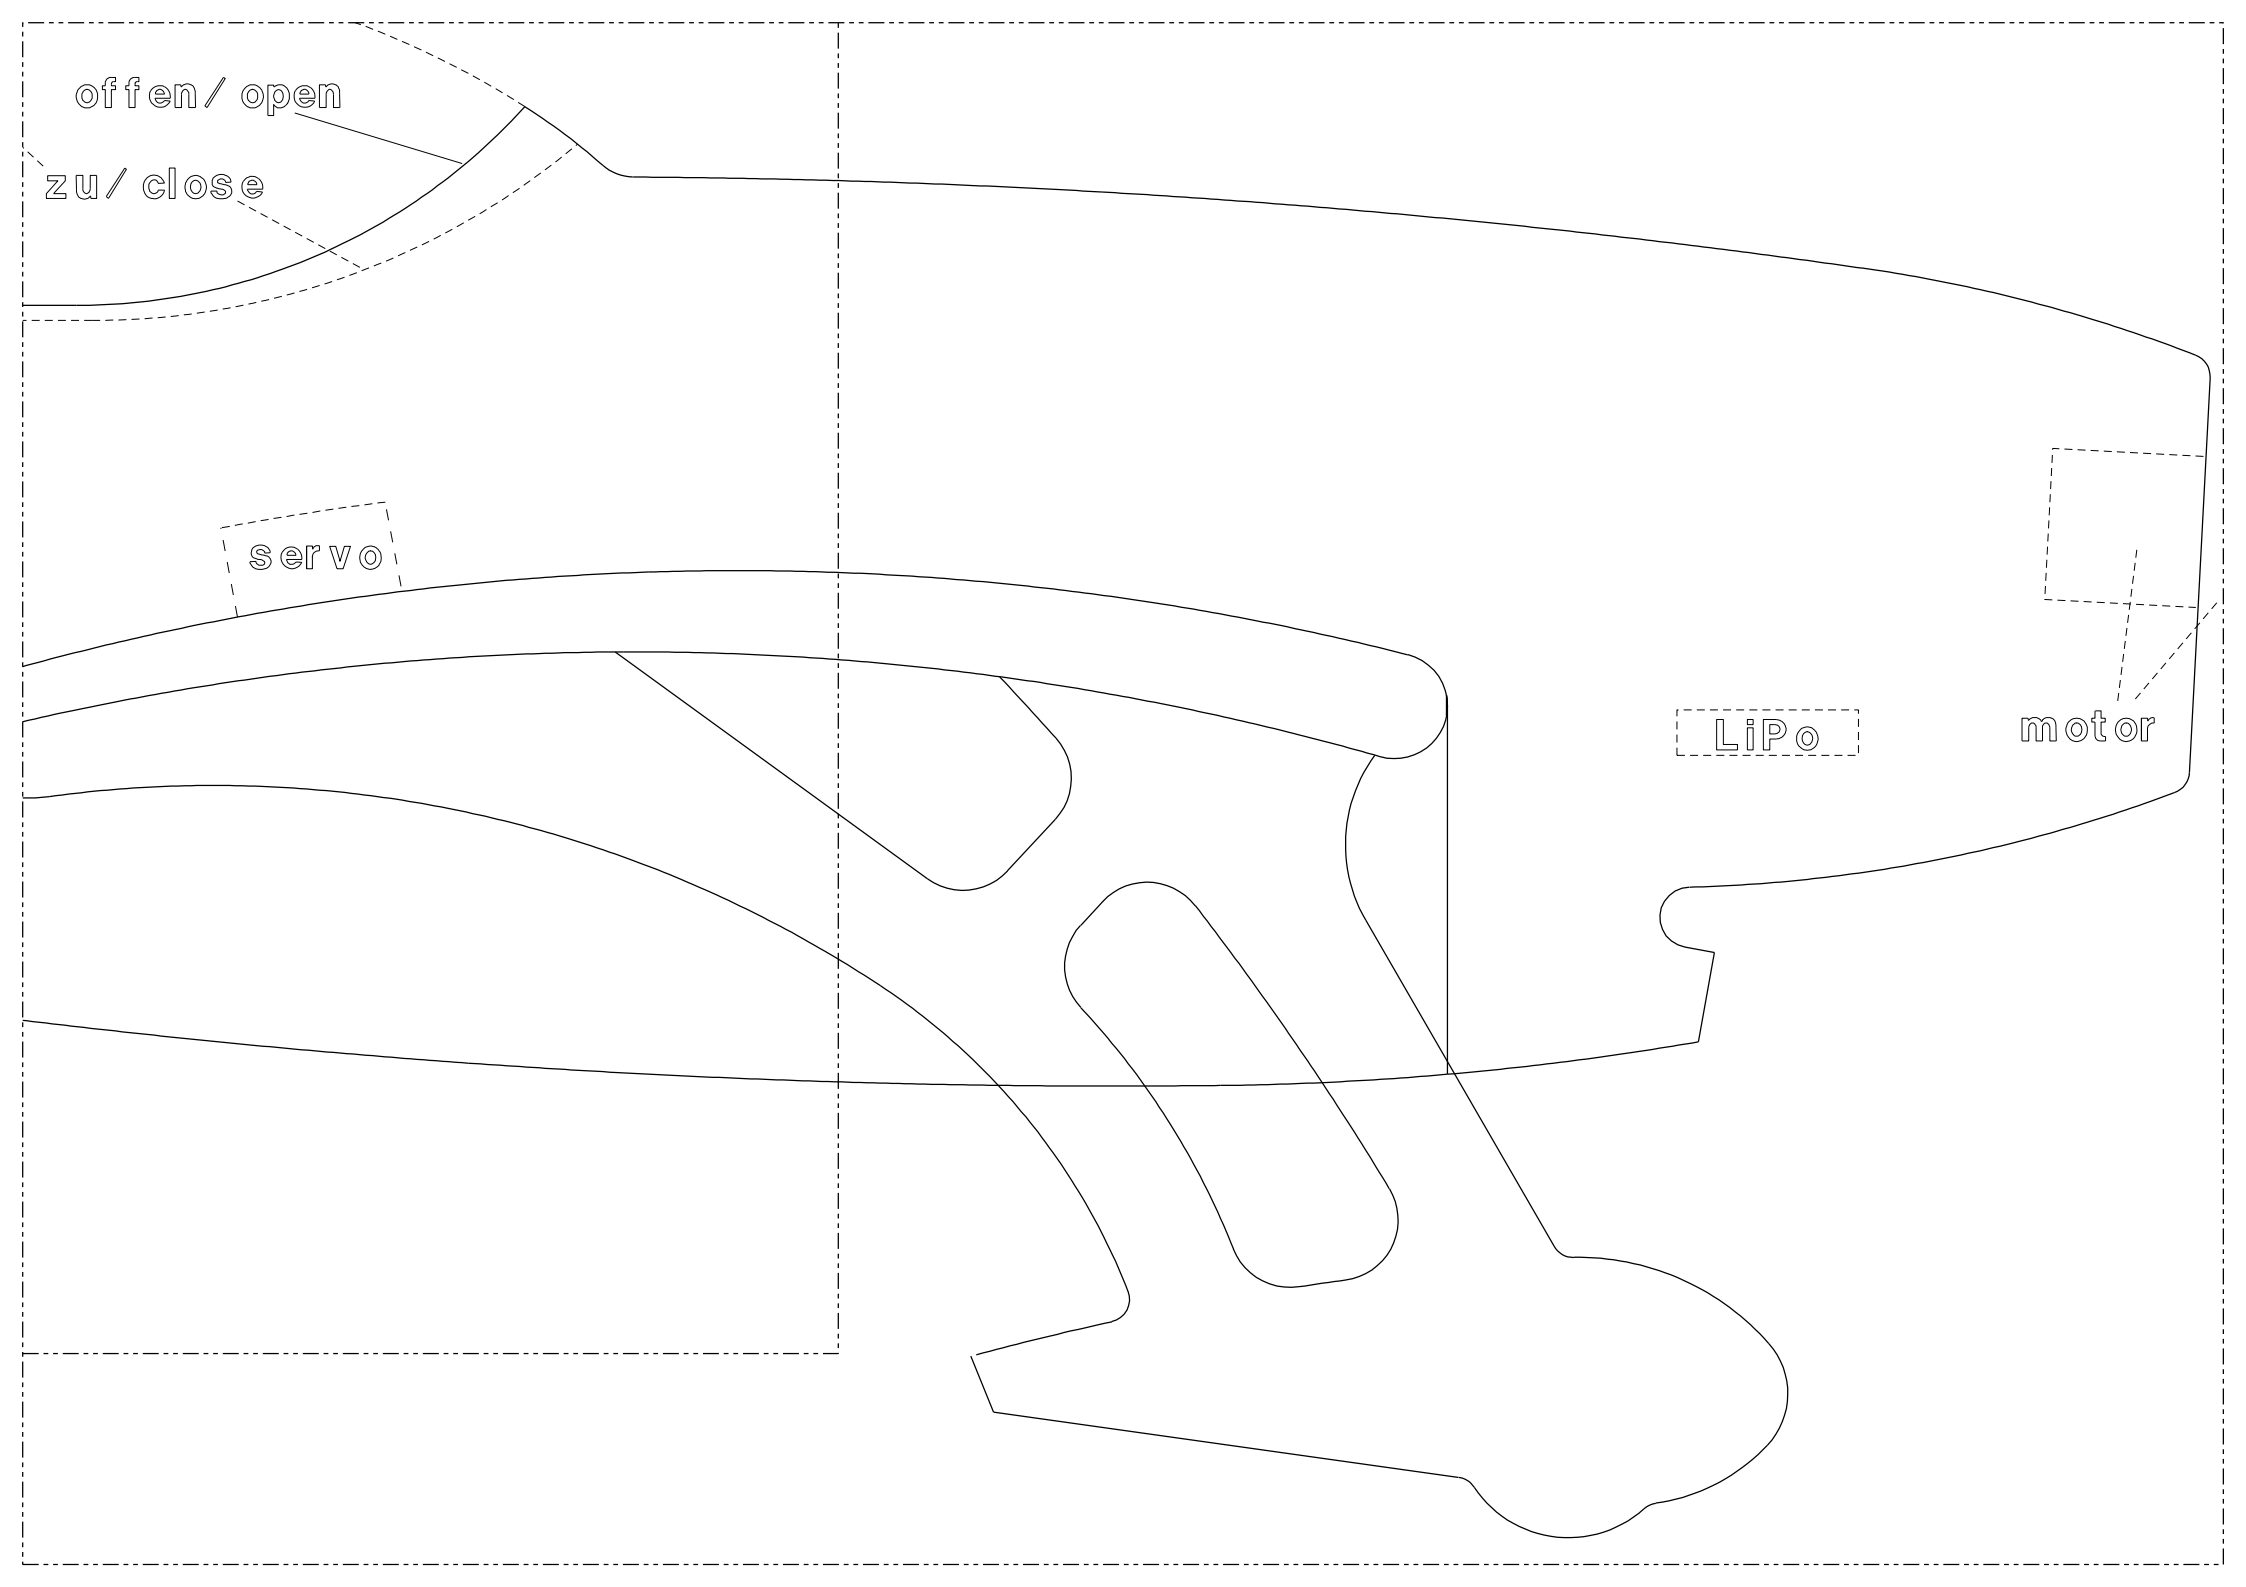

offen / open

zu / close

servo

LiPo

motor

offen / open

zu / close

servo

6mm EPP /
3mm DEPRON

6mm EPP /
3mm DEPRON

CFK - Verstaerkung
(optional)